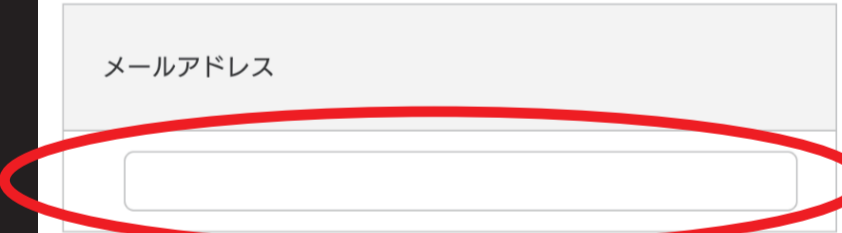

設定が完了したら携帯電話やPCから
BMHグループの中でお気に入りのホテルのホームページを開こう！
ホームページを開くとトップ画面の右上に
LOGINの表示があるから
下画像で赤く囲ってるところをタップまたはクリックして
ログイン画面に切り替えてね！

下画像のログインページに切り替わったら
赤い丸で囲ってある**メンバーNo.**と**誕生日**を入力してログインしてね！
メンバーNo.は
お手持ちのメンバーズカード裏面の右上に記載されている数字だよ！
入力ミスに気を付けてね！

ログインが完了すると下画像の**メンバートップ**画面に切り替わるよ！

STEP 3

メールマガジンの登録をしよう！

下画像の赤い丸で囲ってある場所をタップまたはクリックしてね！

下画像は携帯で見た時の画面だよ！
メールマガジン登録するときは下画像の赤い丸で囲ってある
メールマガジンをタップまたはクリックしてね！

下画像のメールマガジンのページに切り替わったら
確認事項と個人情報の取り扱いについてを確認して
下画像の赤い丸で囲ってある**承諾する**をタップまたはクリックしてね！

ページが切り替わったら
赤い丸で囲ってあるところにメールアドレスを入力して
確認して登録するボタンをタップまたはクリックしてね！

確認して登録するボタンをタップまたはクリックすると
下画像の画面に切り替わるよ！
登録したメールアドレスにメールが届いているか確認してね！

メールマガジン登録確認メールが届いたら
赤い丸で囲ってあるリンクをタップまたはクリックしてね！

下画像のページに移動したら赤い丸で囲ってある
メンバーNo.と誕生日の欄に
お手持ちのメンバーズカード裏面の右上に記載されている数字と
エントリー用紙にお誕生日登録した月日を入力して
ログインボタンをタップまたはクリックしてね！

ログインが完了すると下画像のページに移動するよ！
ページを移動してからしばらくすると
メールマガジン配信完了メールが届くよ！
メールマガジン配信完了メール内にある
今月のメルマガクーポンキーワードを覚えておいてね！

これで次回からホテルに入室後フロントへ
「**メルマガスイーツをお願いします。キーワードは〇〇〇です**」
と伝えればメルマガスイーツがもらえるよ！
メルマガキーワードは1ヶ月ごとに更新されるよ！
期間中は1回の来店時にメルマガスイーツを1皿無料でもらえるから
何度でも遊びに来てメルマガスイーツをもらってね♪